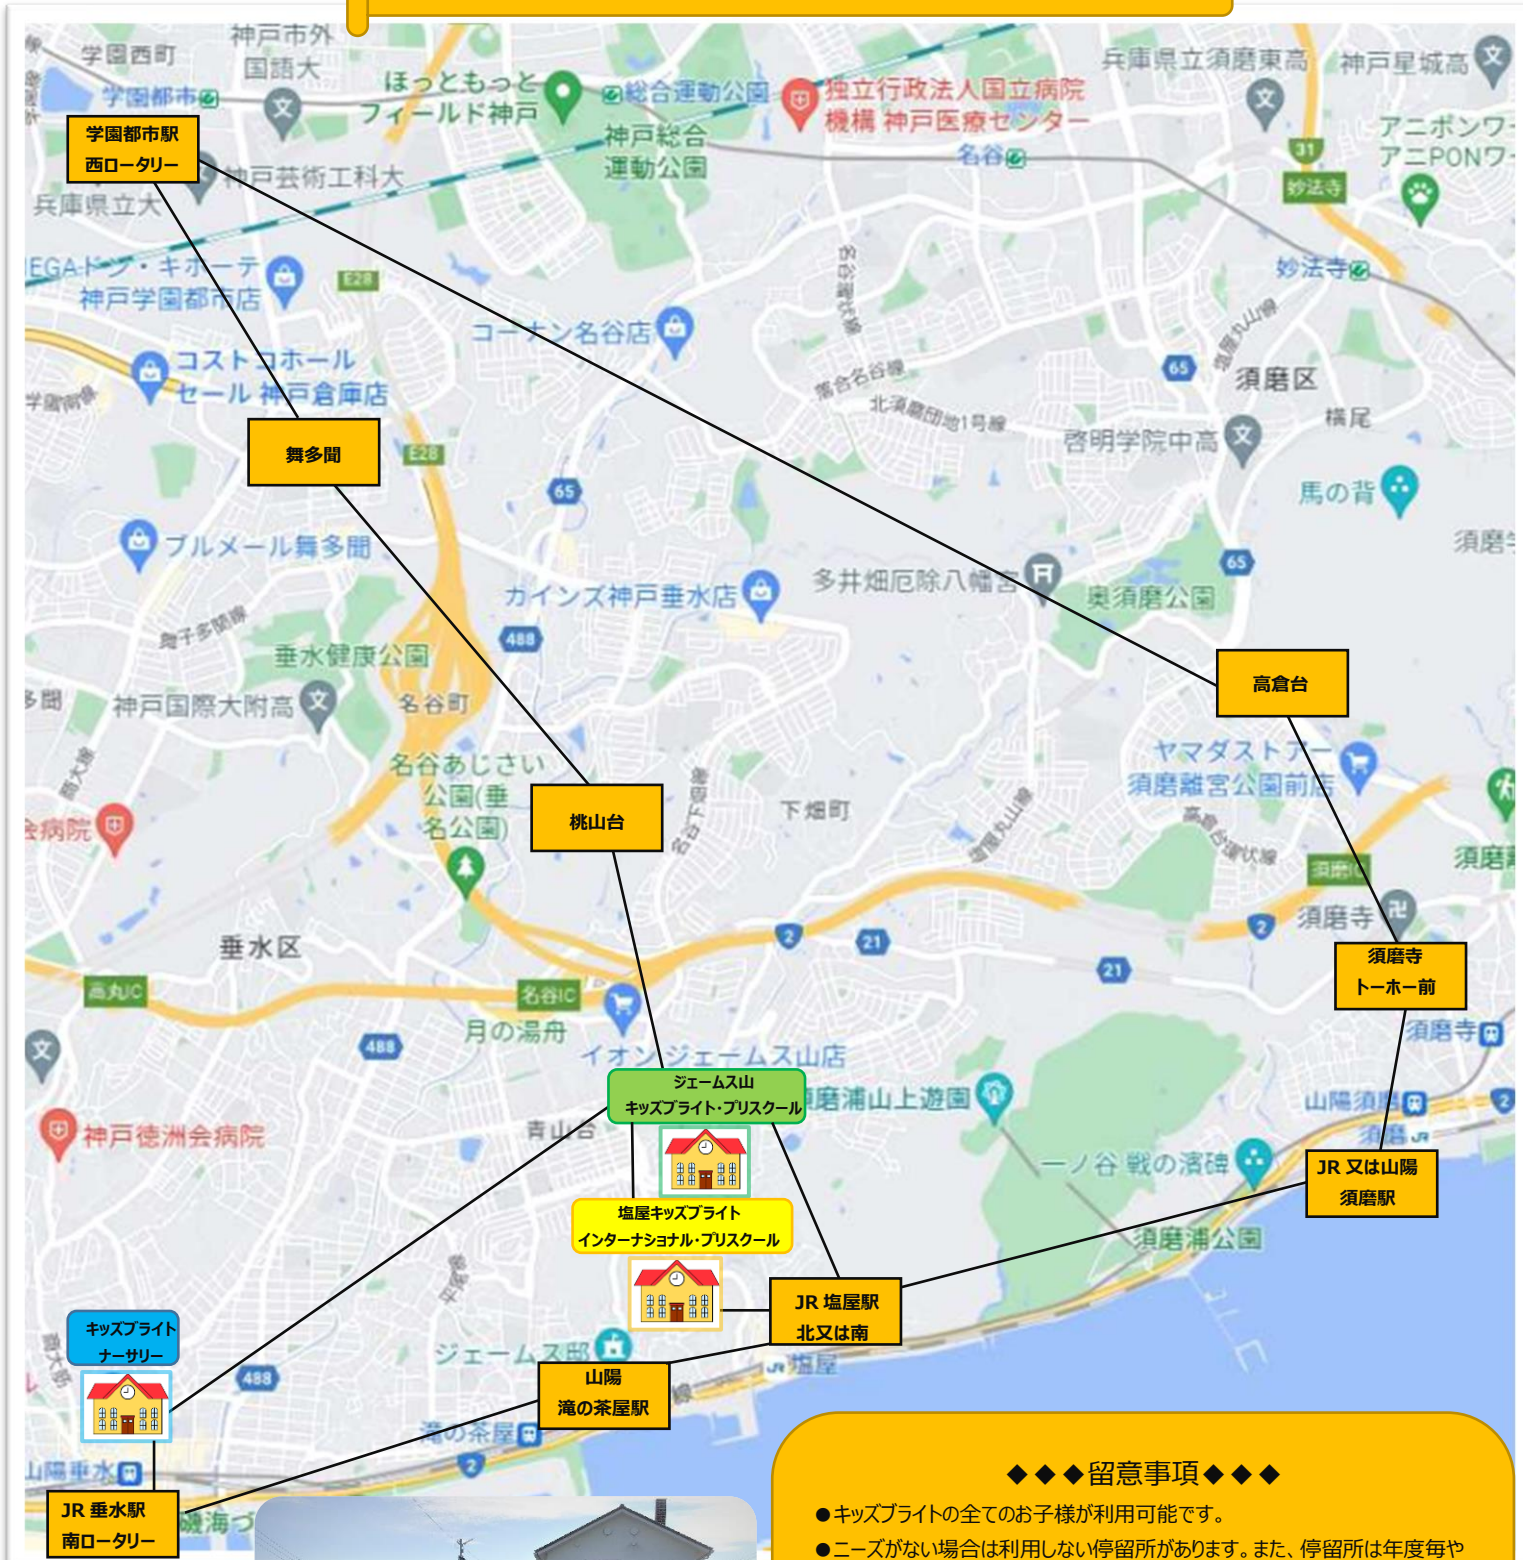

キッズブライト・スクールバン 運行ルート

◆◆◆ 留意事項 ◆◆◆

- キッズブライトの全てのお様が利用可能です。
- ニーズがない場合は利用しない停留所があります。また、停留所は年度毎や交通状況により変更される場合があります。
- 6か月毎にルートや時間を見直します。基本ルートは新年度初めに決まりますので、ご希望の方はお早めにご相談下さい。定員になり次第締切ります。
- ルート、時間、料金、利用年齢などの詳細については事務局まで直接お問い合わせ下さい。
- ご希望に添えない場合もございますのでご了承下さい。